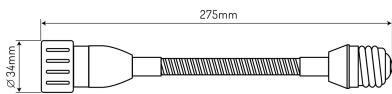

Napięcie zasilania, rodzaj napięcia zasilania

Nazwa parametru	Wartość
Maksymalna moc żarówki	20 W
Ilość gniazd (ilość sznurów)	1
Rodzaj gwintu żarówki	E27
Waga	71 g
Zastosowanie	Przedłużka (adapter) E27 > GU10 z elastycznym złączem 10,5cm
Rodzaj produktu	prześciówka
Rodzaj prześciówki	E27 > GU10
Wymiary (dł. x szer.) lub (śr. x wys.)	275 x 34 mm
Długość całkowita	27,5 cm
Szerokość oprawki	34 mm
Napięcie zasilania, rodzaj napięcia zasilania	220-240V AC

Nazwa parametru	Wartość
Kod produktu	242045
Klasyfikacja GPC	10002981 - Złączki kablowe/prześciówki
Status	Aktywny (w sprzedaży)
Zawartość netto produktu	1
Jednostka gsl	szt